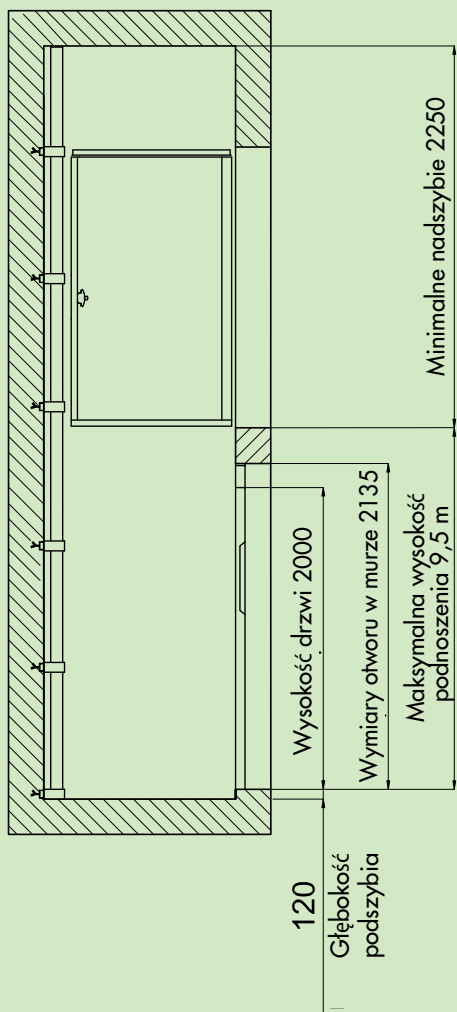

### 4 standardowe wymiary podestu platformy

1250X1000 1300X1030 1400X1100 1460X1170

Dane są orientacyjne i nie są zobowiązujące. Firma Vimec zastrzega sobie prawo do wprowadzania wszelkich modyfikacji, jeśli uzna je za stosowne.

# WYMIARY I WYMAGANA PRZESTRZEŃ