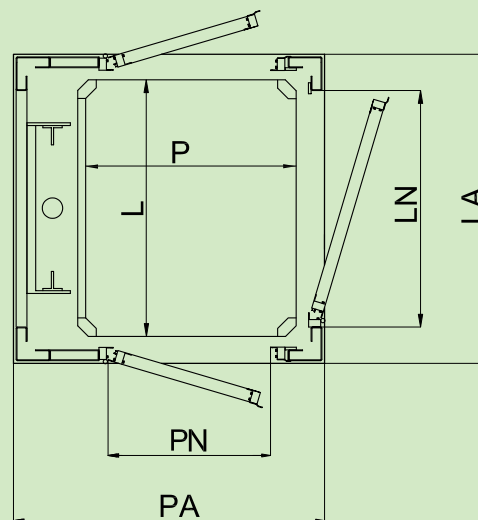

KONSTRUKCJA

NB: dodać 45 mm dla każdej dodatkowej ściany kabiny