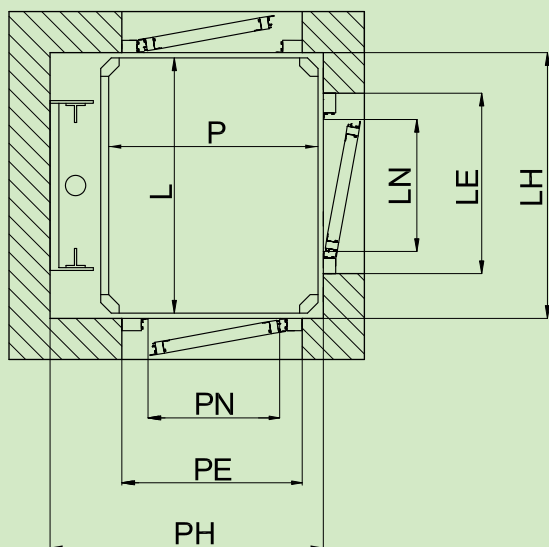

SZYB MUROWANY