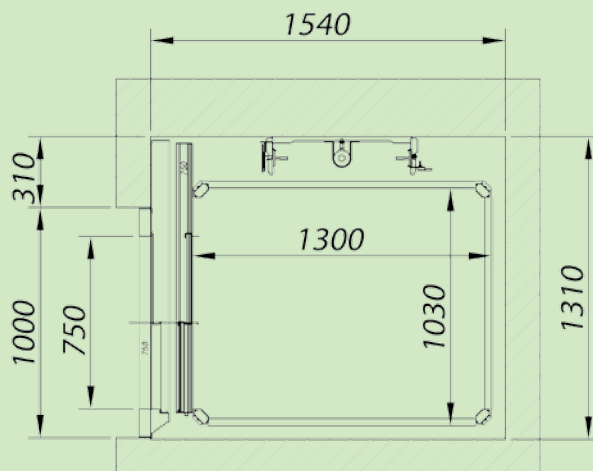

Z DRZWIAMI TELESKOPOWYMI

Legenda

- L: Szerokość kabiny
- P: Głębokość kabiny
- LH: Szerokość szybu murowanego
- PH: Głębokość szybu murowanego
- LA: Szerokość konstrukcji samonośnej
- PA: Głębokość konstrukcji samonośnej
- LN: szerokość drzwi w świetle
- LE: Przestrzeń konieczna dla drzwi